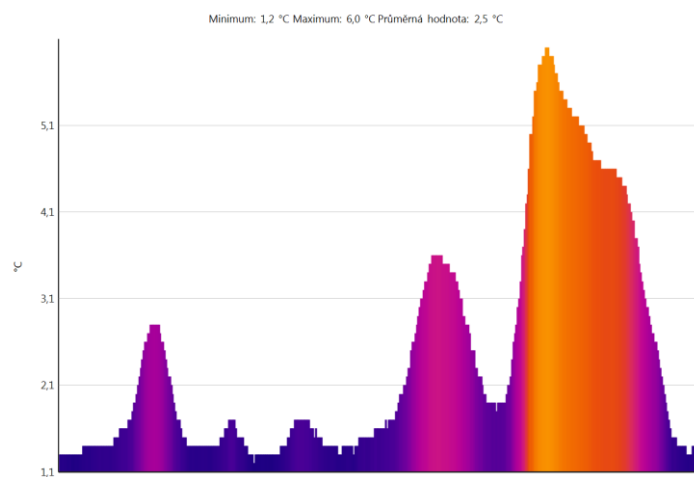

Minimum: 1,7 °C Maximum: 5,1 °C Průměrná hodnota: 2,6 °C

Minimum: 1,2 °C Maximum: 6,0 °C Průměrná hodnota: 2,9 °C

Minimum: 1,3 °C Maximum: 6,6 °C Průměrná hodnota: 3,9 °C