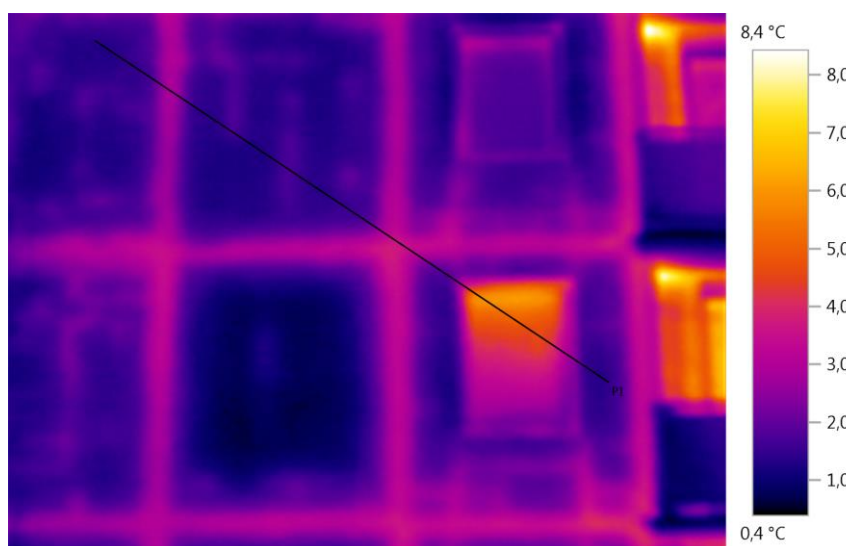

Minimum: 1,7 °C Maximum: 5,1 °C Průměrná hodnota: 2,6 °C

Minimum: 1,2 °C Maximum: 6,0 °C Průměrná hodnota: 2,9 °C

Minimum: 1,3 °C Maximum: 6,6 °C Průměrná hodnota: 3,9 °C