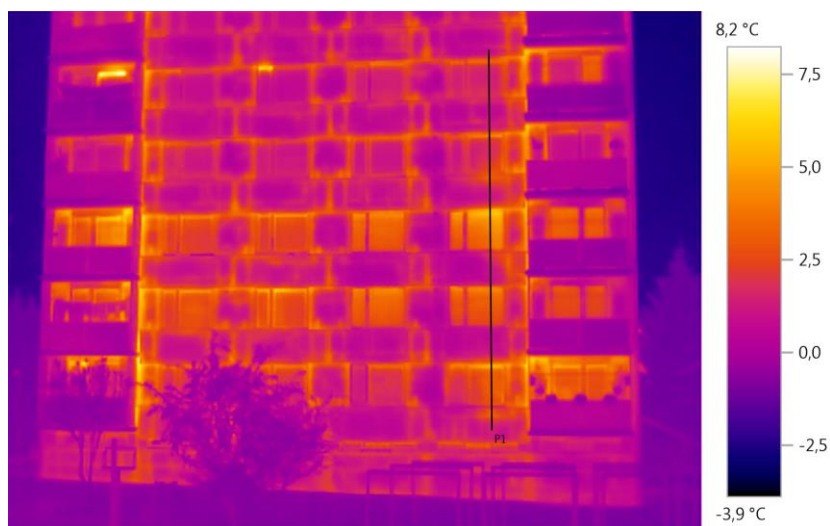

Minimum: 1,7 °C Maximum: 5,1 °C Průměrná hodnota: 2,6 °C

Minimum: 1,2 °C Maximum: 6,0 °C Průměrná hodnota: 2,9 °C

Minimum: 1,3 °C Maximum: 6,6 °C Průměrná hodnota: 3,9 °C