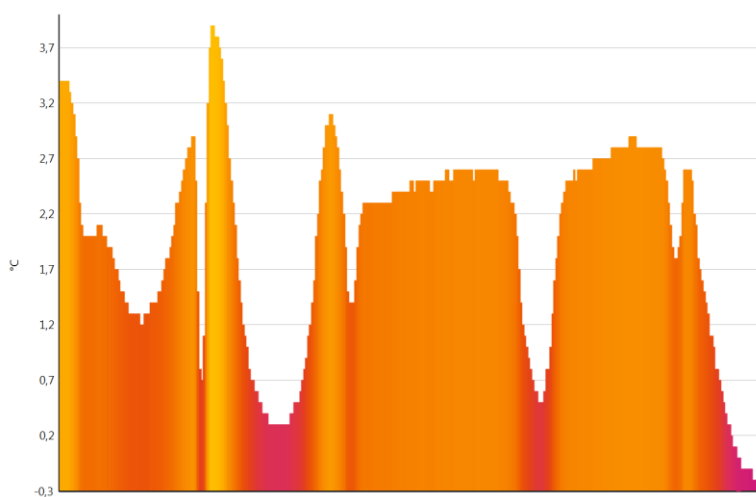

Minimum: 0,7 °C Maximum: 7,2 °C Průměrná hodnota: 2,6 °C

Minimum: 1,2 °C Maximum: 6,0 °C Průměrná hodnota: 2,6 °C

Mínimum: -0,2 °C Maximum: 3,9 °C Průměrná hodnota: 1,9 °C

Minimum: 1,5 °C Maximum: 5,8 °C Průměrná hodnota: 2,4 °C

Minimum: 1,7 °C Maximum: 5,1 °C Průměrná hodnota: 2,6 °C

Minimum: 1,2 °C Maximum: 6,0 °C Průměrná hodnota: 2,9 °C

Minimum: 1,3 °C Maximum: 6,6 °C Průměrná hodnota: 3,9 °C