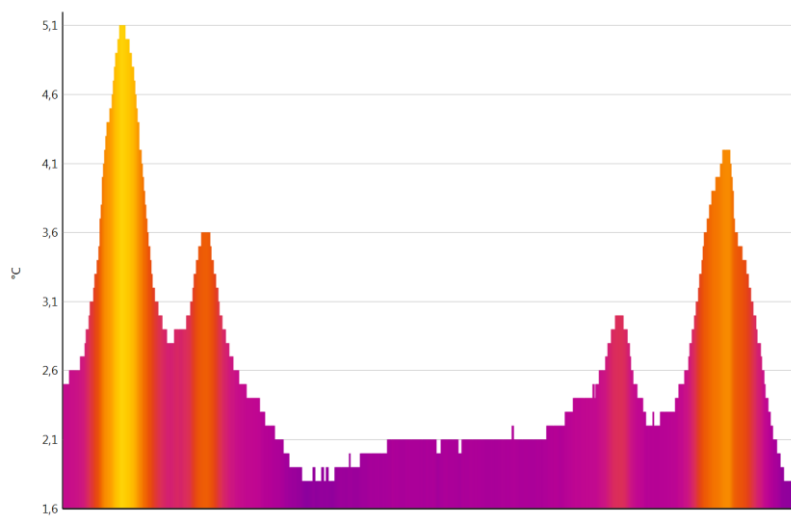

Minimum: 0,7 °C Maximum: 7,2 °C Průměrná hodnota: 2,6 °C

Minimum: 1,2 °C Maximum: 6,0 °C Průměrná hodnota: 2,6 °C

Mínimum: -0,2 °C Maximum: 3,9 °C Průměrná hodnota: 1,9 °C

Minimum: 1,5 °C Maximum: 5,8 °C Průměrná hodnota: 2,4 °C

Minimum: 1,7 °C Maximum: 5,1 °C Průměrná hodnota: 2,6 °C

Minimum: 1,2 °C Maximum: 6,0 °C Průměrná hodnota: 2,9 °C

Minimum: 1,3 °C Maximum: 6,6 °C Průměrná hodnota: 3,9 °C