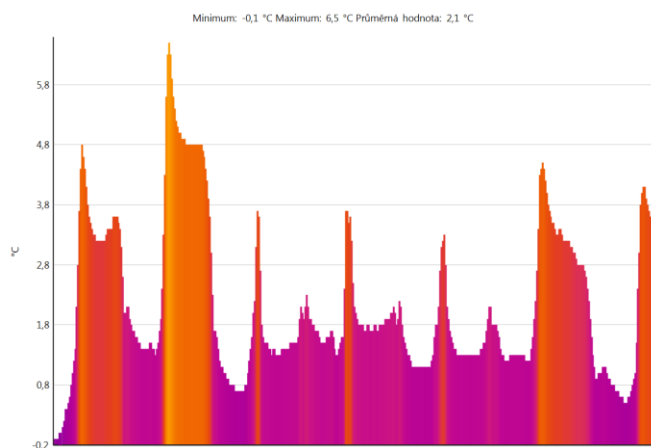

Minimum: 0,7 °C Maximum: 7,2 °C Průměrná hodnota: 2,6 °C

Minimum: 1,2 °C Maximum: 6,0 °C Průměrná hodnota: 2,6 °C

Mínimum: -0,2 °C Maximum: 3,9 °C Průměrná hodnota: 1,9 °C

Minimum: 1,5 °C Maximum: 5,8 °C Průměrná hodnota: 2,4 °C

Minimum: 1,7 °C Maximum: 5,1 °C Průměrná hodnota: 2,6 °C

Minimum: 1,2 °C Maximum: 6,0 °C Průměrná hodnota: 2,9 °C

Minimum: 1,3 °C Maximum: 6,6 °C Průměrná hodnota: 3,9 °C