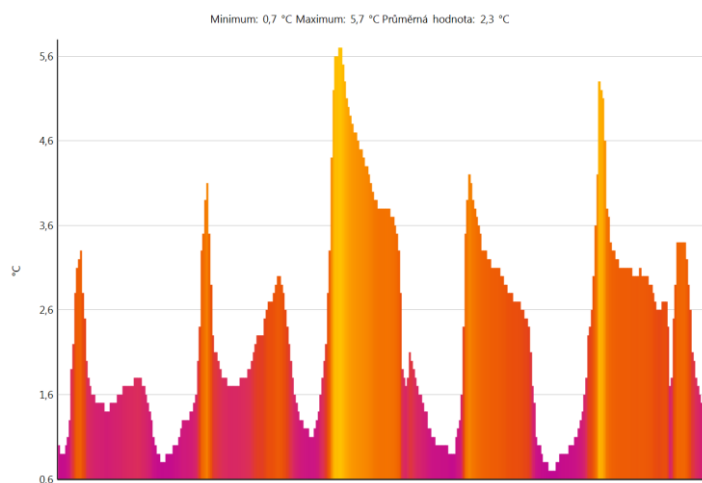

Minimum: 0,7 °C Maximum: 7,2 °C Průměrná hodnota: 2,6 °C

Minimum: 1,2 °C Maximum: 6,0 °C Průměrná hodnota: 2,6 °C

Mínimum: -0,2 °C Maximum: 3,9 °C Průměrná hodnota: 1,9 °C

Minimum: 1,5 °C Maximum: 5,8 °C Průměrná hodnota: 2,4 °C

Minimum: 1,7 °C Maximum: 5,1 °C Průměrná hodnota: 2,6 °C

Minimum: 1,2 °C Maximum: 6,0 °C Průměrná hodnota: 2,9 °C

Minimum: 1,3 °C Maximum: 6,6 °C Průměrná hodnota: 3,9 °C