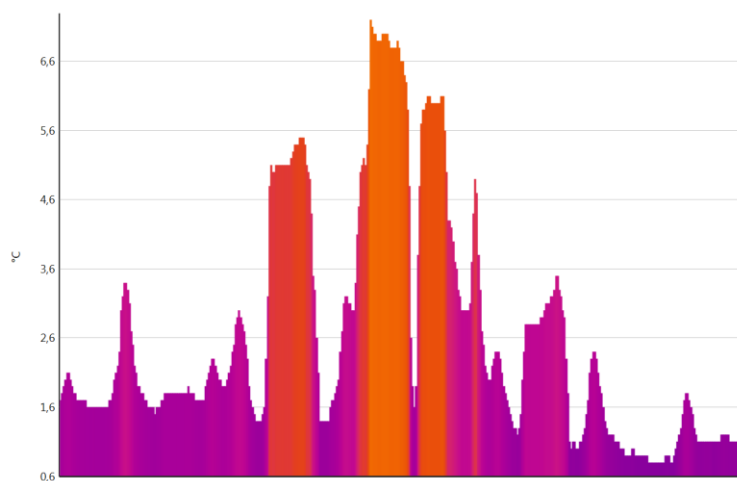

Minimum: 0,7 °C Maximum: 7,2 °C Průměrná hodnota: 2,6 °C

Minimum: 1,2 °C Maximum: 6,0 °C Průměrná hodnota: 2,6 °C

Mínimum: -0,2 °C Maximum: 3,9 °C Průměrná hodnota: 1,9 °C

Minimum: 1,5 °C Maximum: 5,8 °C Průměrná hodnota: 2,4 °C

Minimum: 1,7 °C Maximum: 5,1 °C Průměrná hodnota: 2,6 °C

Minimum: 1,2 °C Maximum: 6,0 °C Průměrná hodnota: 2,9 °C

Minimum: 1,3 °C Maximum: 6,6 °C Průměrná hodnota: 3,9 °C