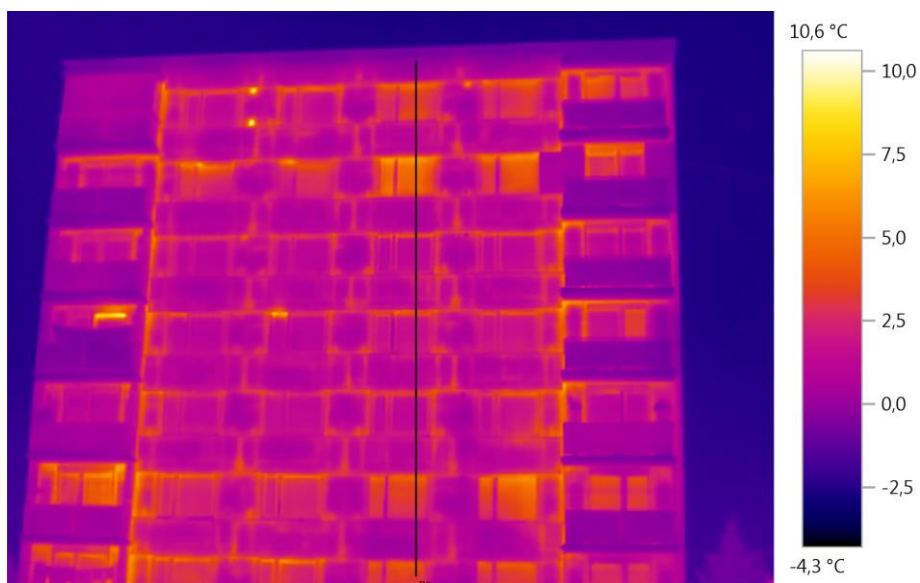

Minimum: 1,7 °C Maximum: 5,1 °C Průměrná hodnota: 2,6 °C

Minimum: 1,2 °C Maximum: 6,0 °C Průměrná hodnota: 2,9 °C

Minimum: 1,3 °C Maximum: 6,6 °C Průměrná hodnota: 3,9 °C