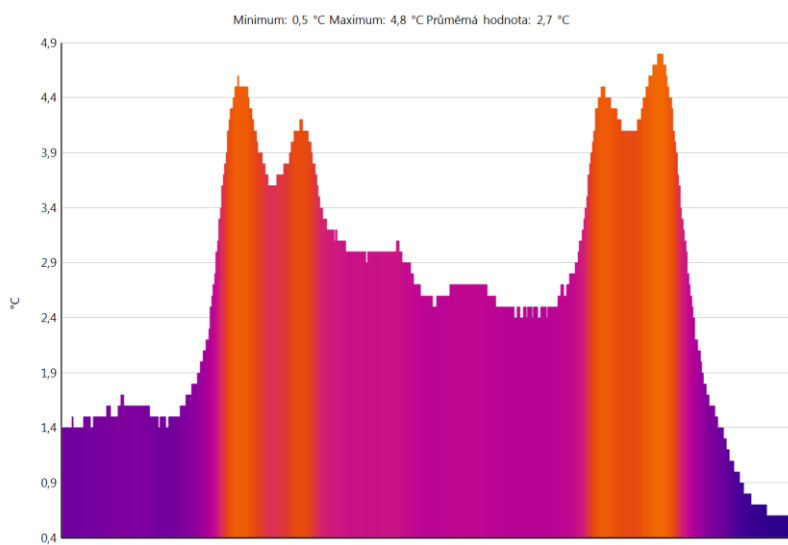

Minimum: 0,7 °C Maximum: 7,2 °C Průměrná hodnota: 2,6 °C

Minimum: 1,2 °C Maximum: 6,0 °C Průměrná hodnota: 2,6 °C

Mínimum: -0,2 °C Maximum: 3,9 °C Průměrná hodnota: 1,9 °C

Minimum: 1,5 °C Maximum: 5,8 °C Průměrná hodnota: 2,4 °C

Minimum: 1,7 °C Maximum: 5,1 °C Průměrná hodnota: 2,6 °C

Minimum: 1,2 °C Maximum: 6,0 °C Průměrná hodnota: 2,9 °C

Minimum: 1,3 °C Maximum: 6,6 °C Průměrná hodnota: 3,9 °C