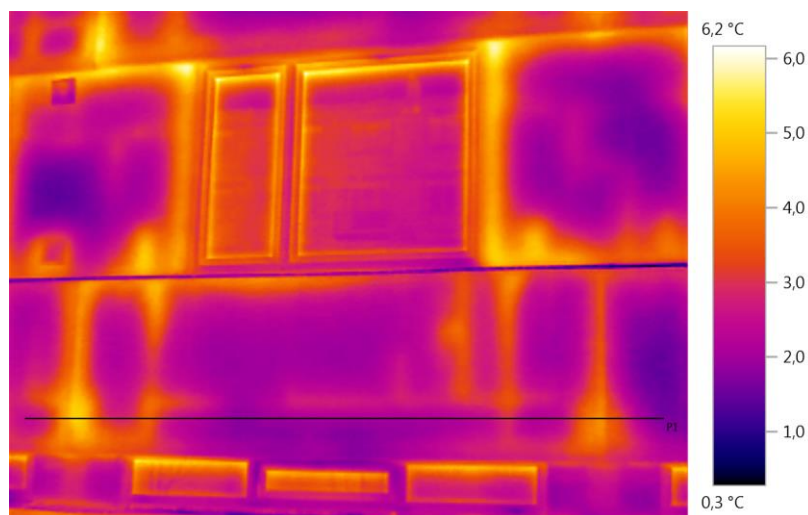

Minimum: 1,7 °C Maximum: 5,1 °C Průměrná hodnota: 2,6 °C

Minimum: 1,2 °C Maximum: 6,0 °C Průměrná hodnota: 2,9 °C

Minimum: 1,3 °C Maximum: 6,6 °C Průměrná hodnota: 3,9 °C