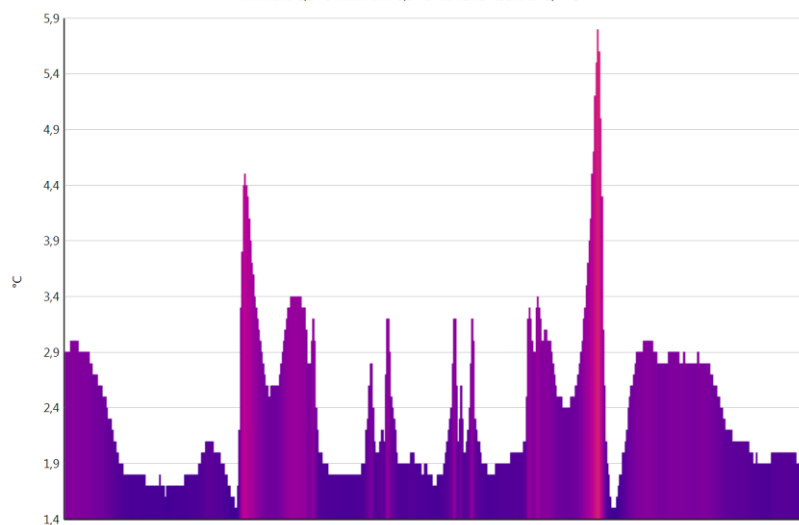

Minimum: 0,7 °C Maximum: 7,2 °C Průměrná hodnota: 2,6 °C

Minimum: 1,2 °C Maximum: 6,0 °C Průměrná hodnota: 2,6 °C

Mínimum: -0,2 °C Maximum: 3,9 °C Průměrná hodnota: 1,9 °C

Minimum: 1,5 °C Maximum: 5,8 °C Průměrná hodnota: 2,4 °C

Minimum: 1,7 °C Maximum: 5,1 °C Průměrná hodnota: 2,6 °C

Minimum: 1,2 °C Maximum: 6,0 °C Průměrná hodnota: 2,9 °C

Minimum: 1,3 °C Maximum: 6,6 °C Průměrná hodnota: 3,9 °C