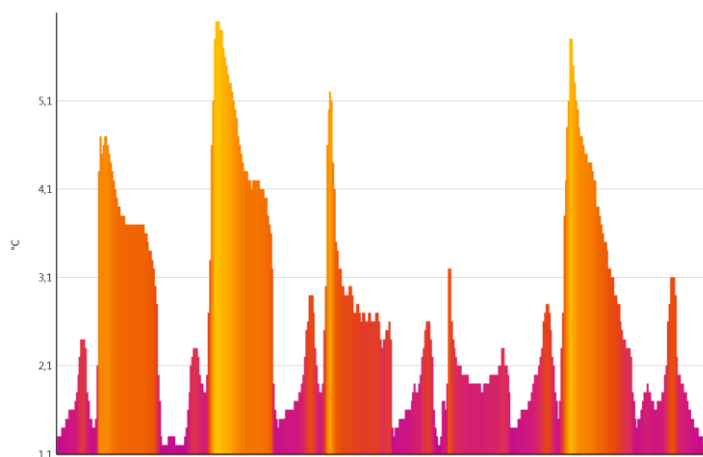

Minimum: 0,7 °C Maximum: 7,2 °C Průměrná hodnota: 2,6 °C

Minimum: 1,2 °C Maximum: 6,0 °C Průměrná hodnota: 2,6 °C

Mínimum: -0,2 °C Maximum: 3,9 °C Průměrná hodnota: 1,9 °C

Minimum: 1,5 °C Maximum: 5,8 °C Průměrná hodnota: 2,4 °C

Minimum: 1,7 °C Maximum: 5,1 °C Průměrná hodnota: 2,6 °C

Minimum: 1,2 °C Maximum: 6,0 °C Průměrná hodnota: 2,9 °C

Minimum: 1,3 °C Maximum: 6,6 °C Průměrná hodnota: 3,9 °C